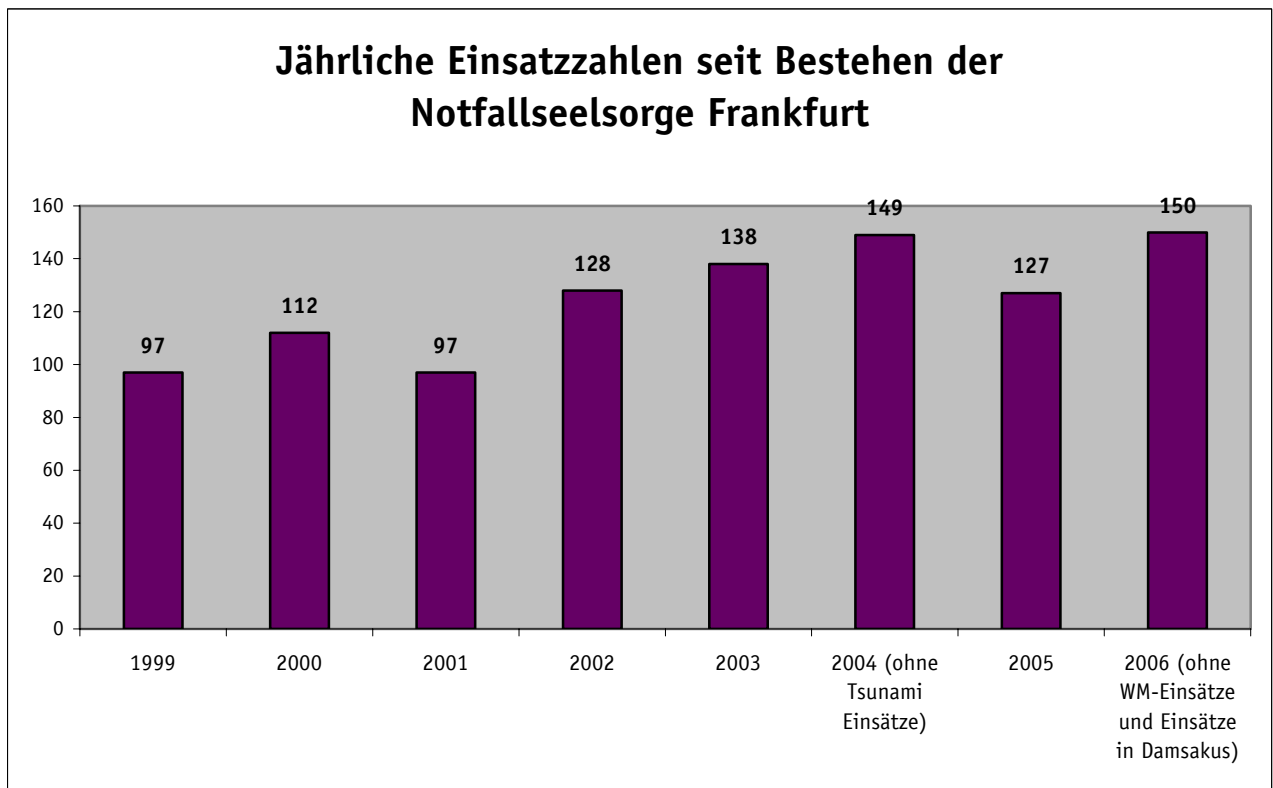

Einsatzzahlen der Notfallseelsorge Frankfurt

Überblick über die Einsätze der Notfallseelsorge Frankfurt 2006