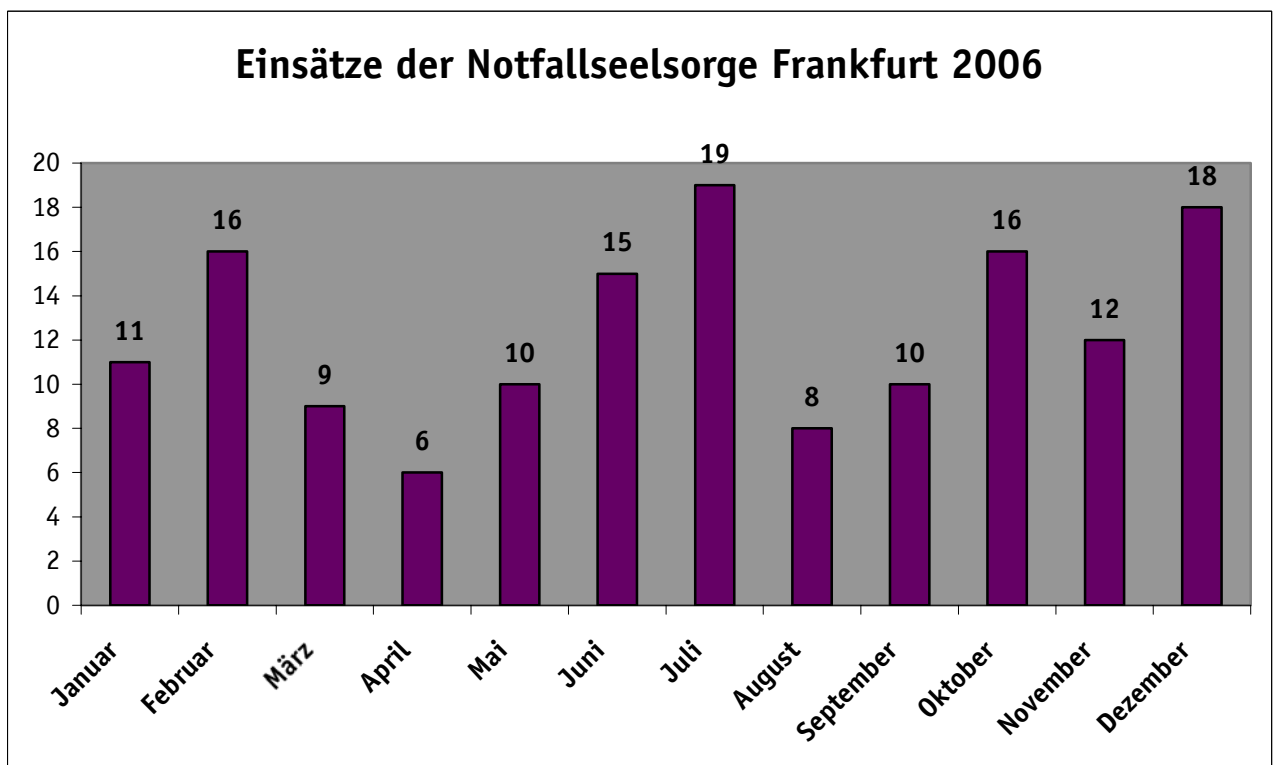

Einsatzzahlen der Notfallseelsorge Frankfurt

Überblick über die Einsätze der Notfallseelsorge Frankfurt 2006